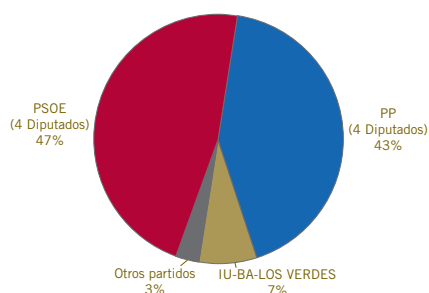

Fuente: Ministerio del Interior. Elaborado por SADEI.

Votos emitidos al Congreso de los Diputados (2000-2008)

Candidaturas más votadas en las elecciones a Cortes Generales:

Congreso de los Diputados (2008)

	Votos válidos		% sobre el censo
	Núm.	%	
TOTAL	670.843	100,00	73,33
PSOE	310.319	46,86	33,92
PP	282.306	42,63	30,86
IU-BA-LOS VERDES	49.294	7,44	5,39
Otros	28.924	3,08	3,16

Fuente: Ministerio del Interior. Elaborado por SADEI.

Candidaturas más votadas a las Cortes Generales

(2008)

Elecciones a Cortes Generales:

Senado (2000, 2004 y 2008)

	2000	2004	2008
Censo electoral	981.486	926.599	914.847
Papeletas emitidas	658.230	689.468	679.609
Abstención	323.256	237.131	235.238
Papeletas emitidas	658.230	689.468	679.609
Papeletas con votos válidos a candidatos	629.506	655.834	653.854
Papeletas en blanco	16.803	20.768	13.672
Papeletas nulas	11.921	12.866	12.083