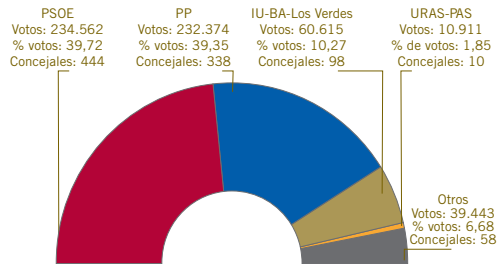

Distribución global de los Concejales en Asturias (2007)