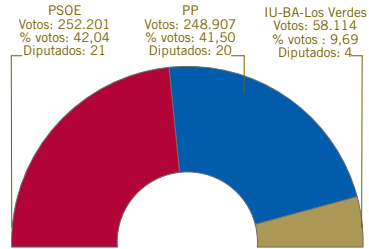

Elecciones a la Junta General del Principado de Asturias (2007)

	Núm.	% sobre el censo
Censo electoral	981.802	100,00
Votos emitidos	604.682	61,59
Votos a candidaturas	585.380	59,62
Votos en blanco	14.458	1,47
Votos nulos	4.844	0,49
Abstención	377.120	38,41

Fuente: Ministerio del Interior. Elaborado por SADEL.

Distribución de los Diputados en la Junta General (2007)