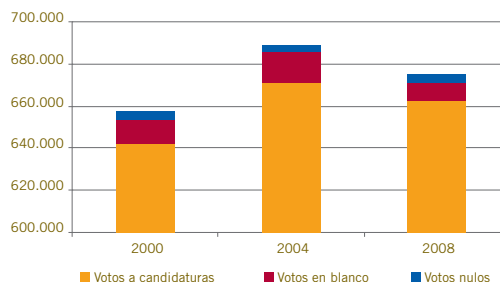

Resultados electorales

Elecciones a Cortes Generales:

Congreso de los Diputados (2000, 2004 y 2008)

	2000	2004	2008
Censo electoral	981.486	926.579	914.775
Votos emitidos	657.553	689.196	675.167
Abstención	323.933	237.383	239.608
Votos emitidos	657.553	689.196	675.167
Votos a candidaturas	642.249	670.936	662.292
Votos en blanco	10.985	14.411	8.551
Votos nulos	4.319	3.849	4.324

Fuente: Ministerio del Interior. Elaborado por SADEI.

Votos emitidos al Congreso de los Diputados (2000-2008)

Candidaturas más votadas en las elecciones a Cortes Generales:

Congreso de los Diputados (2008)

	Votos válidos		% sobre el censo
	Núm.	%	
TOTAL	670.843	100,00	73,33
PSOE	310.319	46,86	33,92
PP	282.306	42,63	30,86
IU-BA-LOS VERDES	49.294	7,44	5,39
Otros	28.924	3,08	3,16

Fuente: Ministerio del Interior. Elaborado por SADEI.